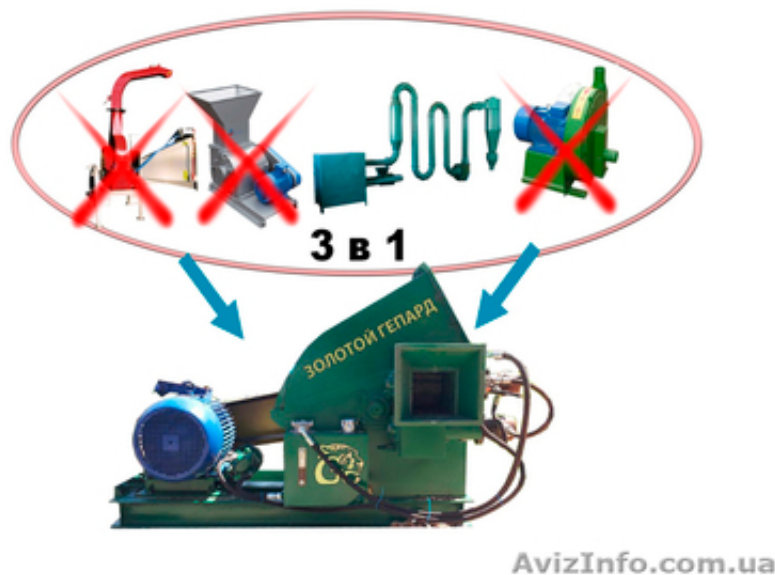

комбинированная дробилка

Київ, Україна

Машина имеет возможность одновременного измельчения бревен в щепу и доизмельчения щепы в опилки в одном корпусе, при минимальном потреблении электроэнергии.

Сырьем на входе является бревна, ветви, на выходе получаем фракцию 0.5-3мм(регулируется).

Производительность на входе 500 кг/час.

Мощность рабочего двигателя 22 кВт

Размеры горловины, входящего отверстия 155мм на 155мм

Фракция на выходе 0.5-3мм

Количество ножей установленных на диске 2 шт

Price: **65 800 грн.**