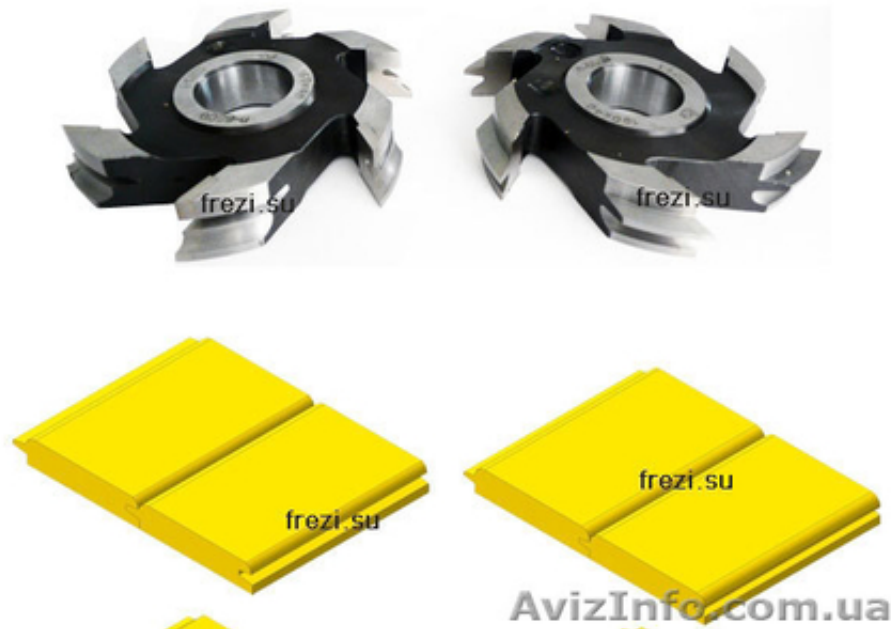

фрезы по дереву для изготовления доски пола паркета, фрезы по дереву для изгот

Київ, Україна

фрезы по дереву для изготовления доски пола паркета, фрезы по дереву для изготовления фасонных многопрофильных изделий, фрезы по дереву для изготовления обшивочной доски вагонки, фрезы по дереву для сращивания древесины, фрезы для изготовления наличника, фрезы по дереву для изготовления поручня, фрезы по дереву для изготовления стенового бруса, обработки кромок бруса, фрезы по дереву для изготовления радиусной обшивочной доски для стенового бруса типа BLOCK-HOUSE, фрезы по дереву со сменными ножами для изготовления филенки, фрезы по дереву сборные со сменными ножами для сращивания древесины, фрезы по дереву с вставными резцами из быстрорежущей стали для сращивания древесины, фрезы с напайными пластинами из твердого сплава для сращивания древесины, пилы дисковые по дереву с напайными пластинами с твердого сплава, пилы дисковые по дереву с твердосплавными пластинами с подрезающими ножами, пилы дисковые по дереву плоские для распиловки древесины. Наши филиалы