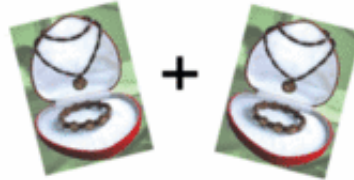

Два комплекта Здоровье по специальной цене!!! 1640грн.

ПОДАРИ БЛИЗКИМ ЗДОРОВЬЕ

**ДВА КОМПЛЕКТА ЗДОРОВЬЯ
ПО СПЕЦИАЛЬНОЙ ЦЕНЕ!!!***

* цена действительна до 12.02.2010г.

Основные точки воздействия:
а) Шея – сонная артерия, щитовидная железа, лимфоузлы и грудной лимфопроток
б) На запястье – пучок нервных окончаний, область «пульса» (лучевая и локтевая артерии)

Обращайтесь по адресу:
Чоколовский б-р 33 тел. 243-73-53 avizinfo.com.ua

Київ, Україна

Два комплекта Здоровье по специальной цене!!!
цена действительна до 12.02.2010г.

Издревле люди носили различные ожерелья, браслеты, бусы, амулеты, клипсы, изготовленные из различных минералов, драгоценных камней и других материалов, преследуя различные цели. Комплект «Здоровье» от Nuga Best предназначен для использования, исключительно в целебных целях. Его воздействие направлено на профилактику и оздоровление всего организма. Имея привлекательный дизайн и эстетичный вид, этот комплект отлично гармонирует и дополняет имидж человека, который беспокоится о своем здоровье.

Основные показания к применению комплекта «Здоровье» из турманиевой керамики:

- -частые простудные заболевания;
- -пониженное и повышенное артериальное давление;
- -головные боли, мигрени, метеочувствительность;
- -эндокринные нарушения;
- -плохой сон, раздражительность;
- -депрессия;
- -ухудшение памяти;
- -хронические заболевания внутренних органов;
- -аллергические заболевания;

Основные точки воздействия:

- а) На шею – сонная артерия, щитовидная железа, лимфоузлы и грудной лимфопроток
- б) На запястье – пучок нервных окончаний, область «пульса» (лучевая и локтевая артерии)

Обращайтесь по адресу:

Чоколовский б-р 33 тел. 243-73-53

Price: **1 640 грн.**

Тип оголошення:
Продам, продаж, продаю

Торг: неуместеннеуместен

Копоть Анатолий

044-243-73-53

Киев, Чоколовский б-р 33