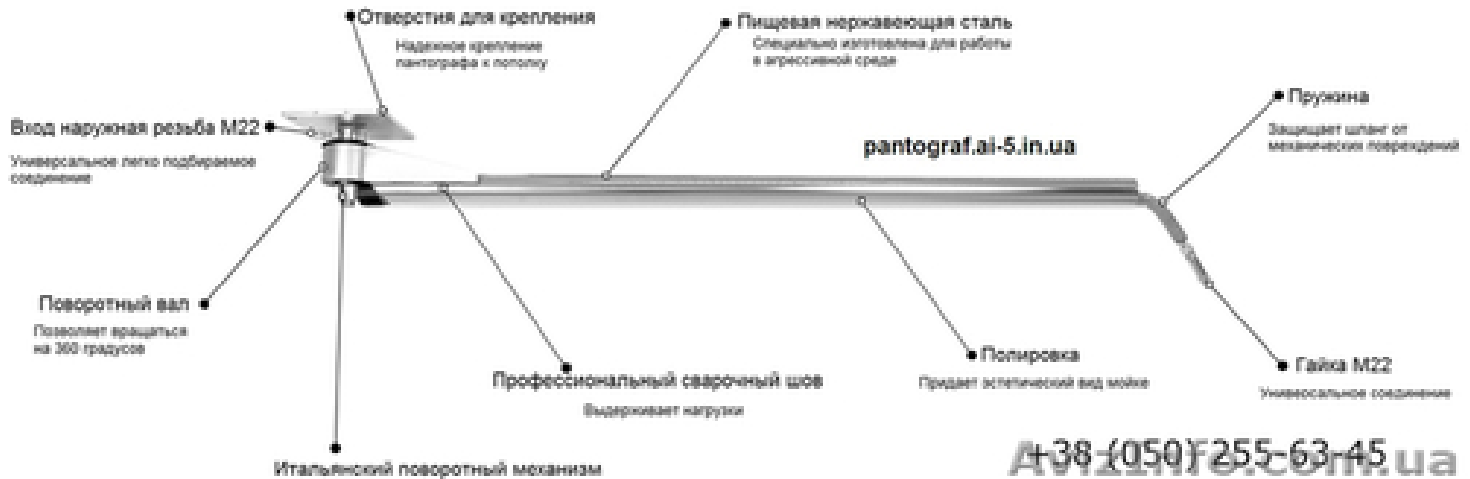

Прямая поворотная балка для автомойки

Київ, Україна

Прямая поворотная балка идеально подходит для бесконтактных автомоек, где работают мойщики. Данный аксессуар увеличивает скорость обслуживания машин, тем самым увеличивает доходность автомойки на 15%.

Поворотная консоль изготовлена из нержавеющей стали, поверхность которой имеет полированный слой, что придает ей эстетический вид.

Все комплектующие европейского производства, что гарантирует долговечность изделия

Конструкция поворотной консоли устроена таким образом, что она вращается на 360°. Это позволяет увеличить скорость обслуживания машины и тем самым увеличивает пропускную способность бокса.

Обращайтесь и мы подберем Вам поворотную консоль!

Технические характеристики:

- Длина – 2 м / 1,65 м / 1,8 м
 - Рабочее давление – 250 бар
 - Крепление – потолочное или настенное
 - Вход (папа) – M22x1,5 наружная (универсальный разъем, который подходит практически для любой мойки)
 - Выход (мама) – гайка M22x1,5 внутренняя (универсальный разъем, который подходит практически для любой мойки)
- Звоните прямо сейчас!