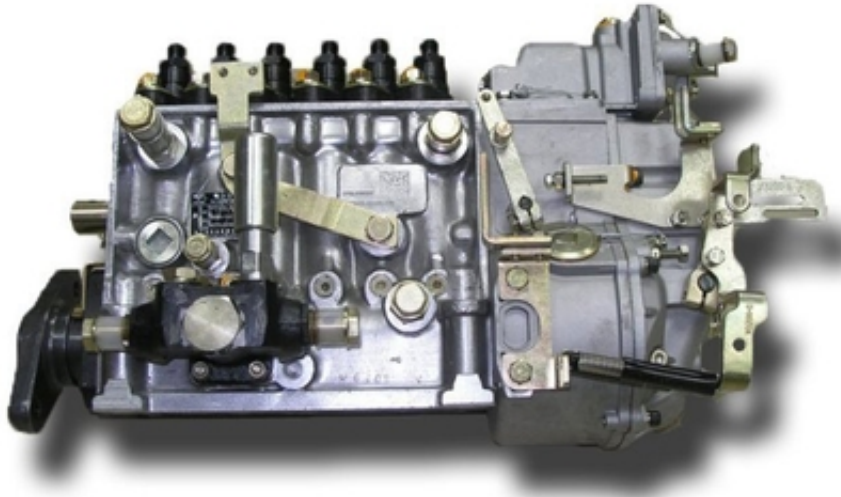

Запасные части на Melec diesel (Jelcz) SW-680. Запчасти на Andoria SW-266, SW-40

AvizInfo.com.ua

Київ, Україна

ООО «Новые системные технологии» предлагает запчасти и комплектующие к двигателям Melec diesel (Jelcz) SW-680, SW-680(17.1), Andoria SW-266, SW-400, 4C90, 4CT90, 4CT107, 6CT90, 6CT107. Всегда в наличии на складе: гильзы, пальцы, поршни, поршневые кольца, стопорные кольца, шатуны, втулки шатунов, полукольца разбега вала, вкладыши, прокладки, распылители, свечи, плунжерные пары, ТНВД, трубки ТНВД, масляные насосы, водяные насосы (помпа), насосы ручной подкачки топлива, приводные ремни, шатуны, стартера, бендиксы, якоря, втягивающие реле, генераторы, фильтры, коленчатые валы, распределительные валы и тд. Все запчасти оригинальные в наличии и под заказ в кратчайшие сроки. ООО «Новые системные технологии» выполнит ремонт двигателя Melec SW-680, SW-680(17.1), Andoria SW-266, SW-400, 4C90, 4CT90, 4CT107, 6CT90, 6CT107 под гарантию до 12 месяцев в кратчайшие сроки. Диагностика узлов, агрегатов и систем у нас на предприятии, а также возможность выезда специалистов непосредственно к месту эксплуатации Вашей техники. Оперативность выполнения заказов. Сервис. Капремонт. Диагностика на выезд. Тех. Консультация.