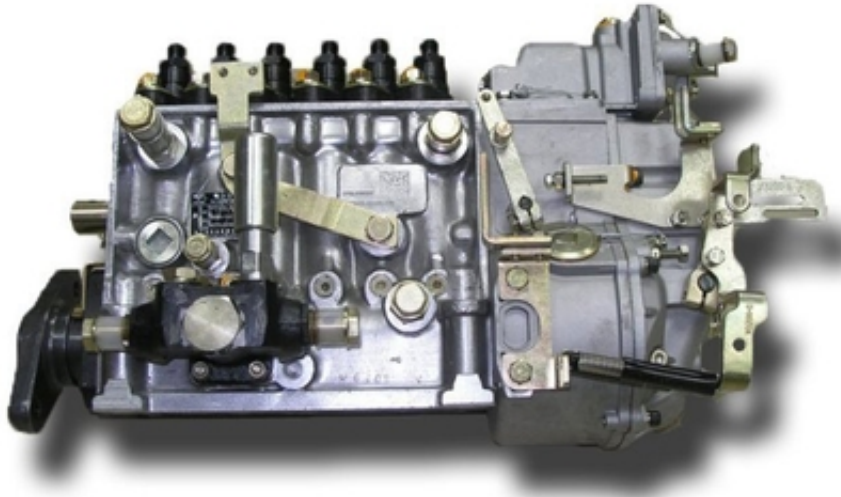

## Запасные части на Melec diesel (Jelcz) SW-680. Запчасти на Andoria SW-266, SW-40

AvizInfo.com.ua

Київ, Україна

ООО «Новые системные технологии» предлагает запчасти и комплектующие к двигателям Melec diesel (Jelcz) SW-680, SW-680(17.1), Andoria SW-266, SW-400, 4C90, 4CT90, 4CT107, 6CT90, 6CT107. Всегда в наличии на складе: гильзы, пальцы, поршни, поршневые кольца, стопорные кольца, шатуны, втулки шатунов, полукольца разбега вала, вкладыши, прокладки, распылители, свечи, плунжерные пары, ТНВД, трубки ТНВД, масляные насосы, водяные насосы (помпа), насосы ручной подкачки топлива, приводные ремни, шатуны, стартера, бендиксы, якоря, втягивающие реле, генераторы, фильтры, коленчатые валы, распределительные валы и тд. Все запчасти оригинальные в наличии и под заказ в кратчайшие сроки. ООО «Новые системные технологии» выполнит ремонт двигателя Melec SW-680, SW-680(17.1), Andoria SW-266, SW-400, 4C90, 4CT90, 4CT107, 6CT90, 6CT107 под гарантию до 12 месяцев в кратчайшие сроки. Диагностика узлов, агрегатов и систем у нас на предприятии, а также возможность выезда специалистов непосредственно к месту эксплуатации Вашей техники. Оперативность выполнения заказов. Сервис. Капремонт. Диагностика на выезд. Тех. Консультация.