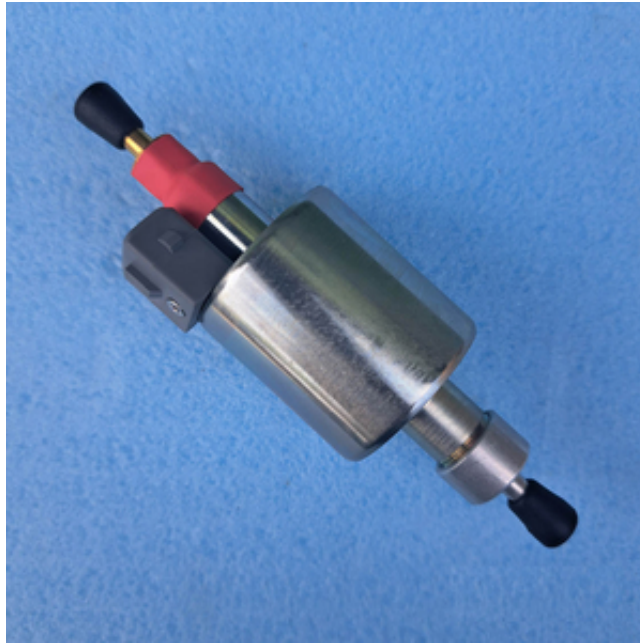

## Паливний насос (Планар2Д, Бинар, и др.(4,4мл100) 12В) (Аналог)

Київ, Україна

Паливний насос (Планар2Д, Бинар, и др.(4, 4мл100) 12В) (Аналог) призначений для імпульсної подачі палива в камеру згорання автономного опалювача або передпускового підігрівача. Підходить на Планар2Д, Бинар, и др.(4, 4мл100). Напруга - 12В