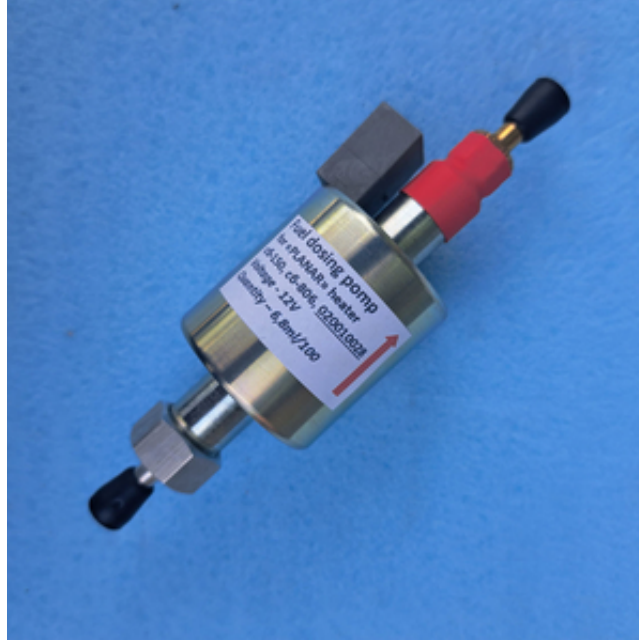

Паливний насос (Планар, 14ТС-10, и др. 12В) (Аналог)

Київ, Україна

Паливний насос (Планар, 14ТС-10, и др. 12В) (Аналог) призначений для імпульсної подачі палива в камеру згорання автономного опалювача або передпускового підігрівача. Підходить на Планар, 14ТС-10, и др. Напруга - 12В