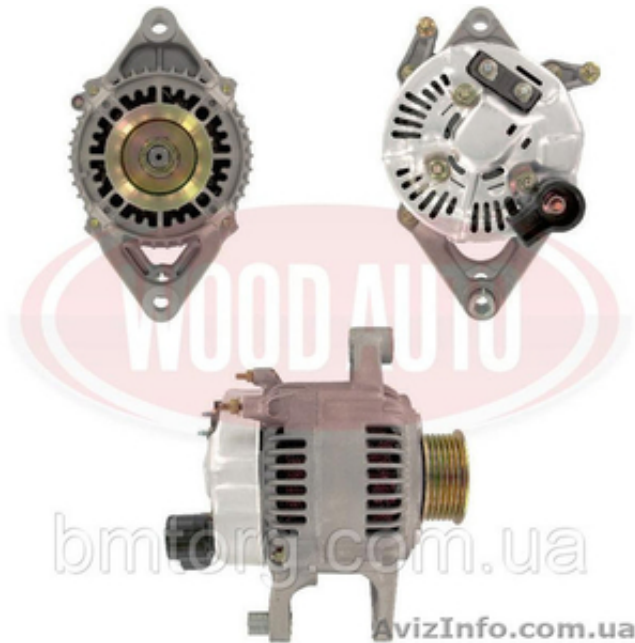

## Генератор Джип Чероки 2.5 4.0 5.2, JEEP CHEROKEE (1984-2001)

Київ, Україна

Генератор 12 вольт; 90 ампер

Применение:

JEEP CHEROKEE (XJ) 2.5 i 4x4 (1984-2001)

JEEP CHEROKEE (XJ) 4.0 i (1988-2001)

JEEP CHEROKEE (XJ) 2.5 i 4x4 (1991-2001)

JEEP CHEROKEE (XJ) 4.0 i (1991-2001)

JEEP CHEROKEE (XJ) 4.0 i 4x4 (1995-2001)

JEEP GRAND CHEROKEE I (ZJ) 4.0 i 4x4 (ZJ) (1991-1999)

JEEP GRAND CHEROKEE I (ZJ) 5.2 i 4x4 (ZJ) (1992-1999)

JEEP GRAND CHEROKEE I (ZJ) 4.0 i 4x4 (Z) (1995-1999)

JEEP GRAND CHEROKEE I (ZJ) 5.2 4x4 (Z) (1995-1999)

JEEP WRANGLER / TJ II (TJ) 2.5 (1996-2007)

JEEP WRANGLER / TJ II (TJ) 4.0 (1996-2007)

JEEP WRANGLER I (YJ, SJ\_) 2.5 (1988-1991)

JEEP WRANGLER I (YJ, SJ\_) 2.5 (1991-1996)